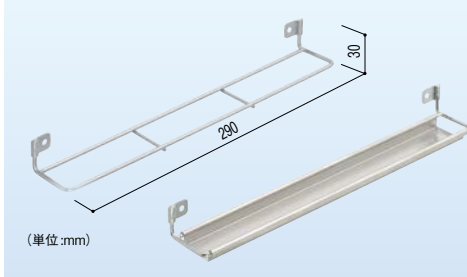

クローゼット
収納

玄関収納

内装

シロクマ スリッパ掛

526-4239 CF-1

1個 **1,155円** (税抜き)

●材質:鉄 ●色:シルバー ●木ねじ付

■バーは壁面へ倒れるので、
不使用時に邪魔になりません。

アトムリビンテック マルチバー

商品コード	サイズ	価格
219-0130	310	1個 1,400円 (税抜き)
219-0140	250	

●材質:受座/亜鉛合金、バー/鋼 ※ねじは付属していません。

■玄関の収納扉の裏や壁面に。

アトムリビンテック セパレート傘立て

219-0120

1セット **4,600円** (税抜き)

●材質:フレーム/鋼、トレイ/SUS430
●付属品:Ⓜトラスタッピンねじ4×14.4本