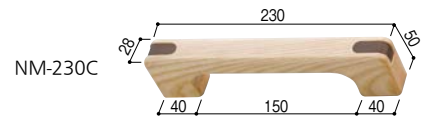

色々な用途で使える、nimone。

GOOD DESIGN AWARD
2020年度受賞

■タオルバー・スリッパ掛け・傘や杖をかけるバーなどにぴったり。

(単位:mm)

マツ六 nimone(ニモネ)

サイズ	商品コード	色	品番	価格
230mm	084-2101	クリアベージュ	NM-230C	1本 3,150円 (税抜き)
420mm	084-2104		NM-420C	1本 3,950円 (税抜き)
600mm	084-2107		NM-600C	1本 4,750円 (税抜き)

●材質:天然木 ●付属品:両面テープ(キャップ用)、壁取付けねじ(Ⓜなベタッピンねじ4×50)4本(600Cは5本)
※収納など、継続的に重さがかかる場合の耐荷重は10kgです。(木下地に取付けた場合)
※手すりで使用する場合は縦横兼用です。カット不可。
※天然木を使用していますので、多少の反りや色ムラがあります。

抗菌効果で清潔を保ちます。

●試験方法: JIS Z 2801 抗菌加工製品—抗菌性試験方法・抗菌効果
※感染防止、防汚、防カビ、防臭、ぬめり防止などの副次効果を訴求するものではありません。
●使用菌株: 黄色ブドウ球菌(NBRC12732)、大腸菌(NBRC3972)
●抗菌加工部位: nimone 本体、キャップ
●抗菌剤の種類: 無機系(銀)
●試験機関: 一般財団法人 ボーケン品質評価機構
(試験番号 JNLA2020K0898、発行日 2021年2月16日)
※強酸・強アルカリは使用しないでください。
※抗菌力を発揮させるために、製品表面はよく掃除された状態に保ってください。
抗菌力は、抗菌加工した製品の表面に細菌が直接触れないと発揮されません。