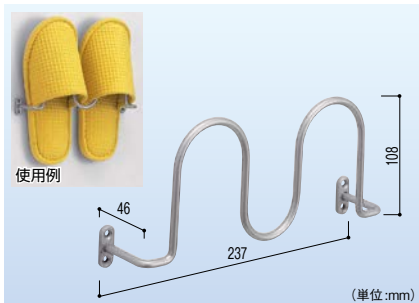

●材質:天然木 ●付属品:両面テープ(キャップ用)、壁取付けねじ(Ⓜなベタッピンねじ4×50)4本(600Cは5本)
※収納など、継続的に重さがかかる場合の耐荷重は10kgです。(木下地に取付けた場合)
※手すりで使用する場合は縦横兼用です。カット不可。
※天然木を使用していますので、多少の反りや色ムラがあります。

抗菌効果で清潔を保ちます。

●試験方法: JIS Z 2801 抗菌加工製品—抗菌性試験方法・抗菌効果
※感染防止、防汚、防カビ、防臭、ぬめり防止などの副次効果を訴求するものではありません。
●使用菌株: 黄色ブドウ球菌(NBRC12732)、大腸菌(NBRC3972)
●抗菌加工部位: nimone 本体、キャップ
●抗菌剤の種類: 無機系(銀)
●試験機関: 一般財団法人 ボーケン品質評価機構
(試験番号 JNLA2020K0898、発行日 2021年2月16日)
※強酸・強アルカリは使用しないでください。
※抗菌力を発揮させるために、製品表面はよく掃除された状態に保ってください。
抗菌力は、抗菌加工した製品の表面に細菌が直接触れないと発揮されません。

クローゼット
収納

玄関収納

内装

シロクマ スリッパ掛

526-4239 CF-1

1個 **1,155円** (税抜き)

●材質:鉄 ●色:シルバー ●木ねじ付

■バーは壁面へ倒れるので、
不使用時に邪魔になりません。

アトムリビンテック マルチバー

商品コード	サイズ	価格
219-0130	310	1個 1,400円 (税抜き)
219-0140	250	

●材質:受座/亜鉛合金、バー/鋼 ※ねじは付属していません。

■玄関の収納扉の裏や壁面に。

アトムリビンテック セパレート傘立て

219-0120

1セット **4,600円** (税抜き)

●材質:フレーム/鋼、トレイ/SUS430
●付属品:Ⓜトラスタッピンねじ4×14.4本