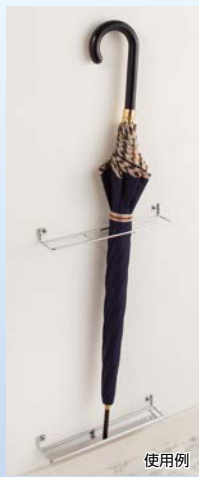

クローゼット
収納

玄関収納

内装

シロクマ スリッパ掛

526-4239 CF-1

1個 **1,155円** (税抜き)

●材質:鉄 ●色:シルバー ●木ねじ付

■バーは壁面へ倒れるので、
不使用時に邪魔になりません。

アトムリビンテック マルチバー

商品コード	サイズ	価格
219-0130	310	1個 1,400円 (税抜き)
219-0140	250	

●材質:受座/亜鉛合金、バー/鋼 ※ねじは付属していません。

■玄関の収納扉の裏や壁面に。

アトムリビンテック セパレート傘立て

219-0120

1セット **4,600円** (税抜き)

●材質:フレーム/鋼、トレイ/SUS430
●付属品:Ⓜトラスタッピンねじ4×14.4本

■手入れしやすい
ロッカー用シューズトレイ。

アトムリビンテック パケットトレイ

219-0110

1個 **1,600円** (税抜き)

●材質:PP ●色:ベージュ
●サイズ:L310×W242×H49mm

パリアフリー

金物

接着・テープ・
清掃・補修