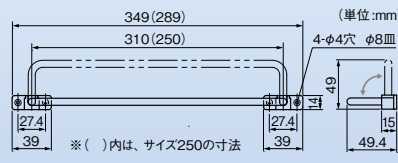

クローゼット
収納

玄関収納

内装

シロクマ スリッパ掛

526-4239 CF-1

1個 **1,155円** (税抜き)

●材質:鉄 ●色:シルバー ●木ねじ付

■バーは壁面へ倒れるので、
不使用時に邪魔になりません。

アトムリビンテック マルチバー

商品コード	サイズ	価格
219-0130	310	1個 1,400円 (税抜き)
219-0140	250	

●材質:受座/亜鉛合金、バー/鋼 ※ねじは付属していません。

■玄関の収納扉の裏や壁面に。

アトムリビンテック セパレート傘立て

219-0120

1セット **4,600円** (税抜き)

●材質:フレーム/鋼、トレイ/SUS430
●付属品:Ⓜトラスタッピンねじ4×14.4本